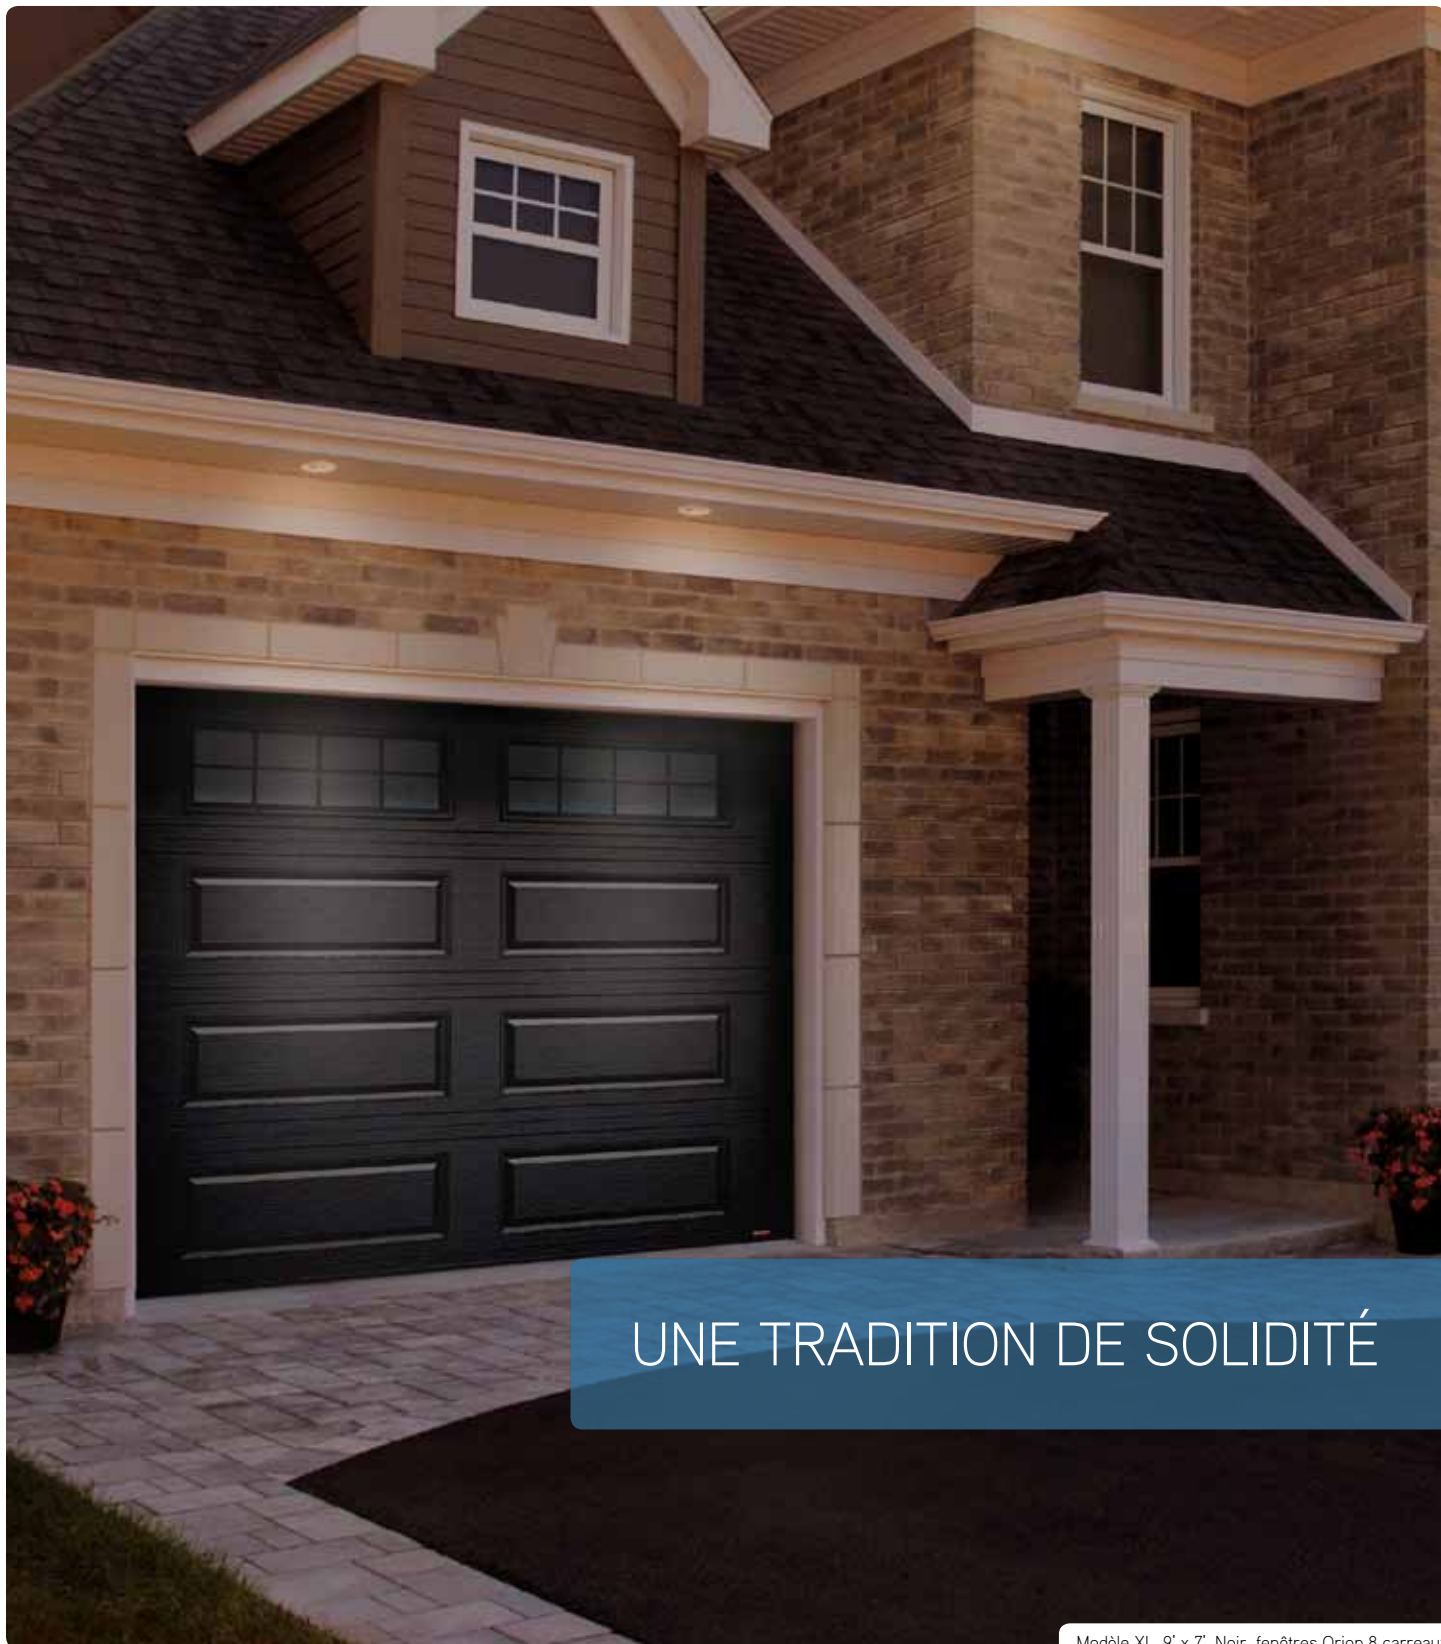

Standard+

ACIER ÉPAISSEUR: 1 3/4" POLYURÉTHANE | R-16

Chaque détail est garanti^{MC}

UNE TRADITION DE SOLIDITÉ

Modèle XL, 9' x 7', Noir, fenêtres Orion 8 carreaux

Standard+ UNE TRADITION DE SOLIDITÉ

Avec son revêtement d'acier galvanisé, son efficacité énergétique hors pair, ses 7 couleurs et un vaste choix de motifs qui s'agencent à tous les goûts, la Standard+ répond en tous points aux besoins d'une clientèle qui cherche à rallier choix, fiabilité et robustesse.